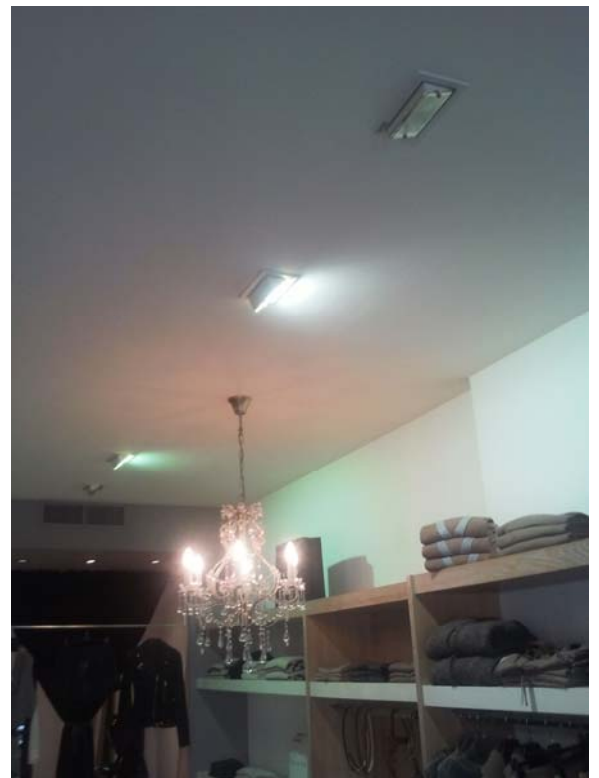

OBRA: **BOTIGUES CERET**

TIPOLOGIA: **PROJECTE ACTIVITAT**

TREBALLS REALITZATS: **Llicència ambiental (Tortosa i L'Ametlla de Mar)**

DATA REALITZACIÓ: **2011**

VISTA EXTERIOR

VISTA INTERIOR

SOSTRE DECORATIU