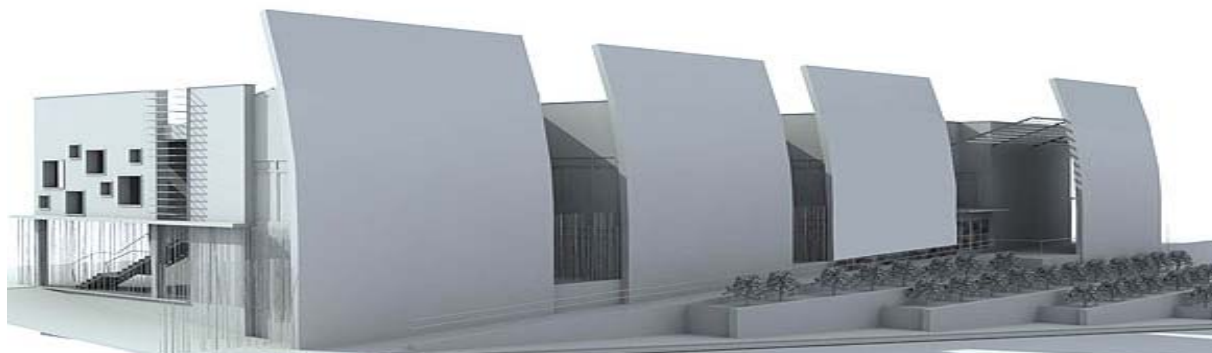

MANEL CABALLE
ENGINYERIA

OBRA: **S.E.S. BATEA**

TIPOLOGIA: **PROJECTE ACTIVITAT**

TREBALLS REALITZATS: **Instal·lacions i llicència ambiental**

Data realització: **Abril 2009**

VISTES 3D

PLÀNOL INSTAL·LACIONS