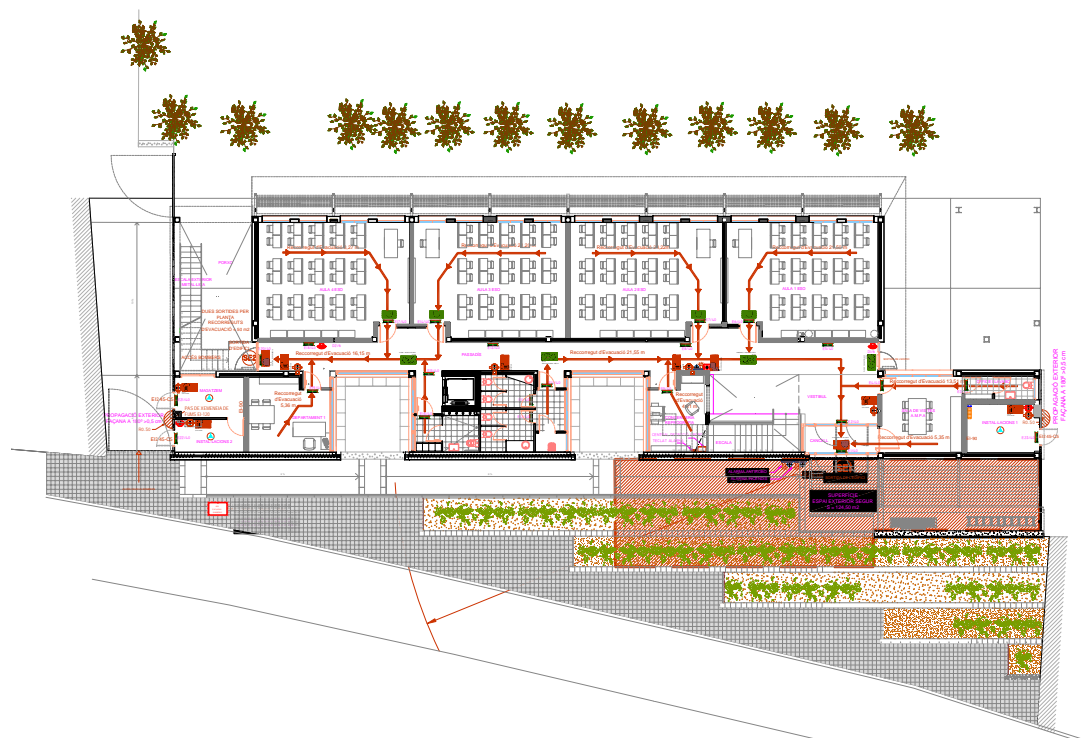

MANEL CABALLE
ENGINYERIA

OBRA: **S.E.S. BATEA**

TIPOLOGIA: **PROJECTE ACTIVITAT**

TREBALLS REALITZATS: **Instal·lacions i llicència ambiental**

Data realització: **Abril 2009**

VISTES 3D

PLÀNOL INSTAL·LACIONS