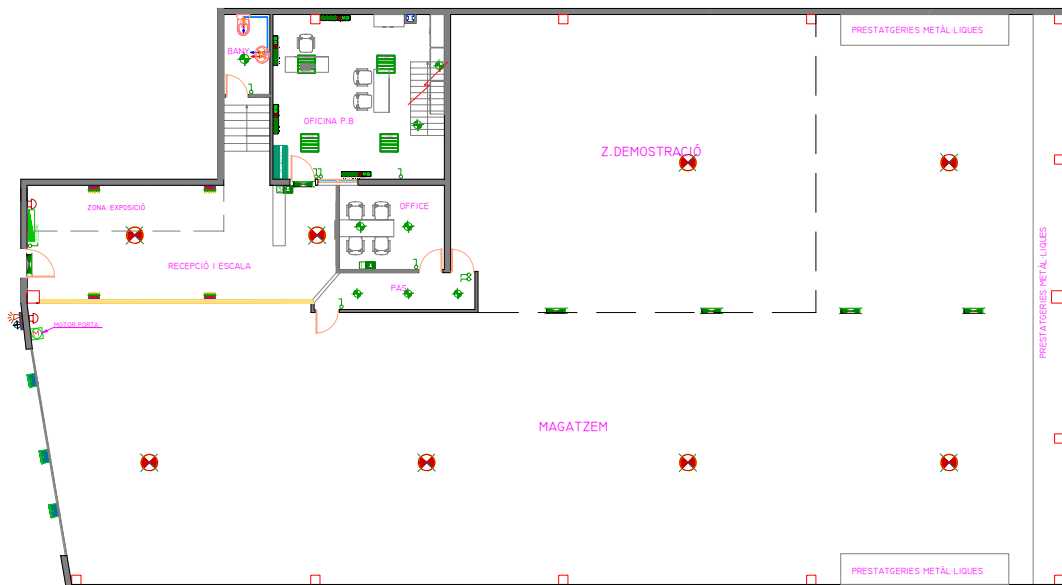

MANEL CABALLE ENGINYERIA

OBRA: **OPEN EVENTS**

TIPOLOGIA: **ACTIVITAT**

TREBALLS REALITZATS: **Magatzem De Material Per Espectacles I Events
Integrals**

Data realització: Abril 2010

PLÀNOL INSTAL·LACIONS