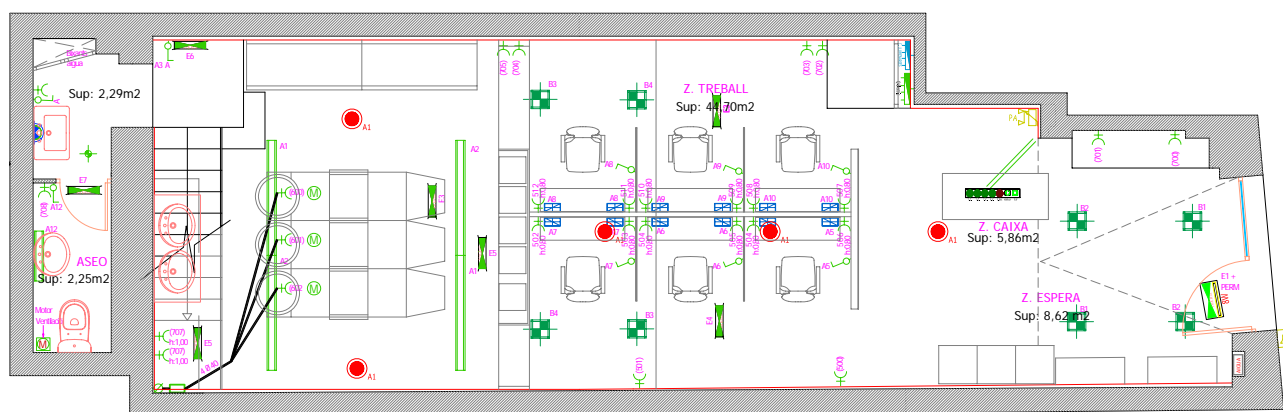

MANEL CABALLE
ENGINYERIA

OBRA: PERRUQUERIA MARI LUZ

TIPOLOGIA: REFORMA I
ACTIVITAT

TREBALLS REALITZATS: Instal·lacions electricues, climatització, lampisteria

Data realització: Juliol 2009

VISTA INTERIOR

VISTA EXTERIOR