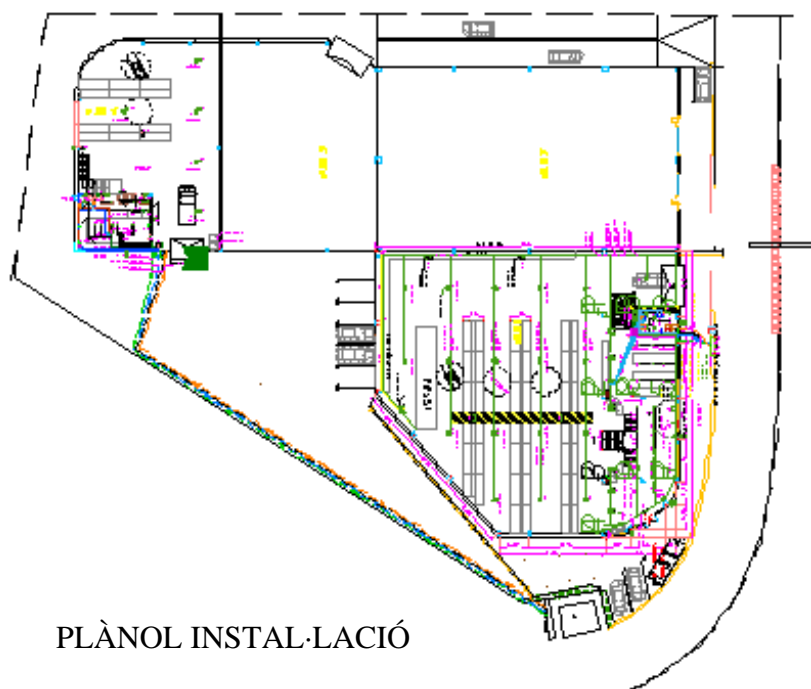

## ENGINYERIA

OBRA: **NAU IND. JARDÍ NATURA**

TIPOLOGIA: **PROJECTE ACTIVITAT**

TREBALLS REALITZATS: **Instal·lacions i llicència ambiental**

Data realització: **Juny 2008**

VISTES EXTERIORS

PLÀNOL INSTAL·LACIÓ